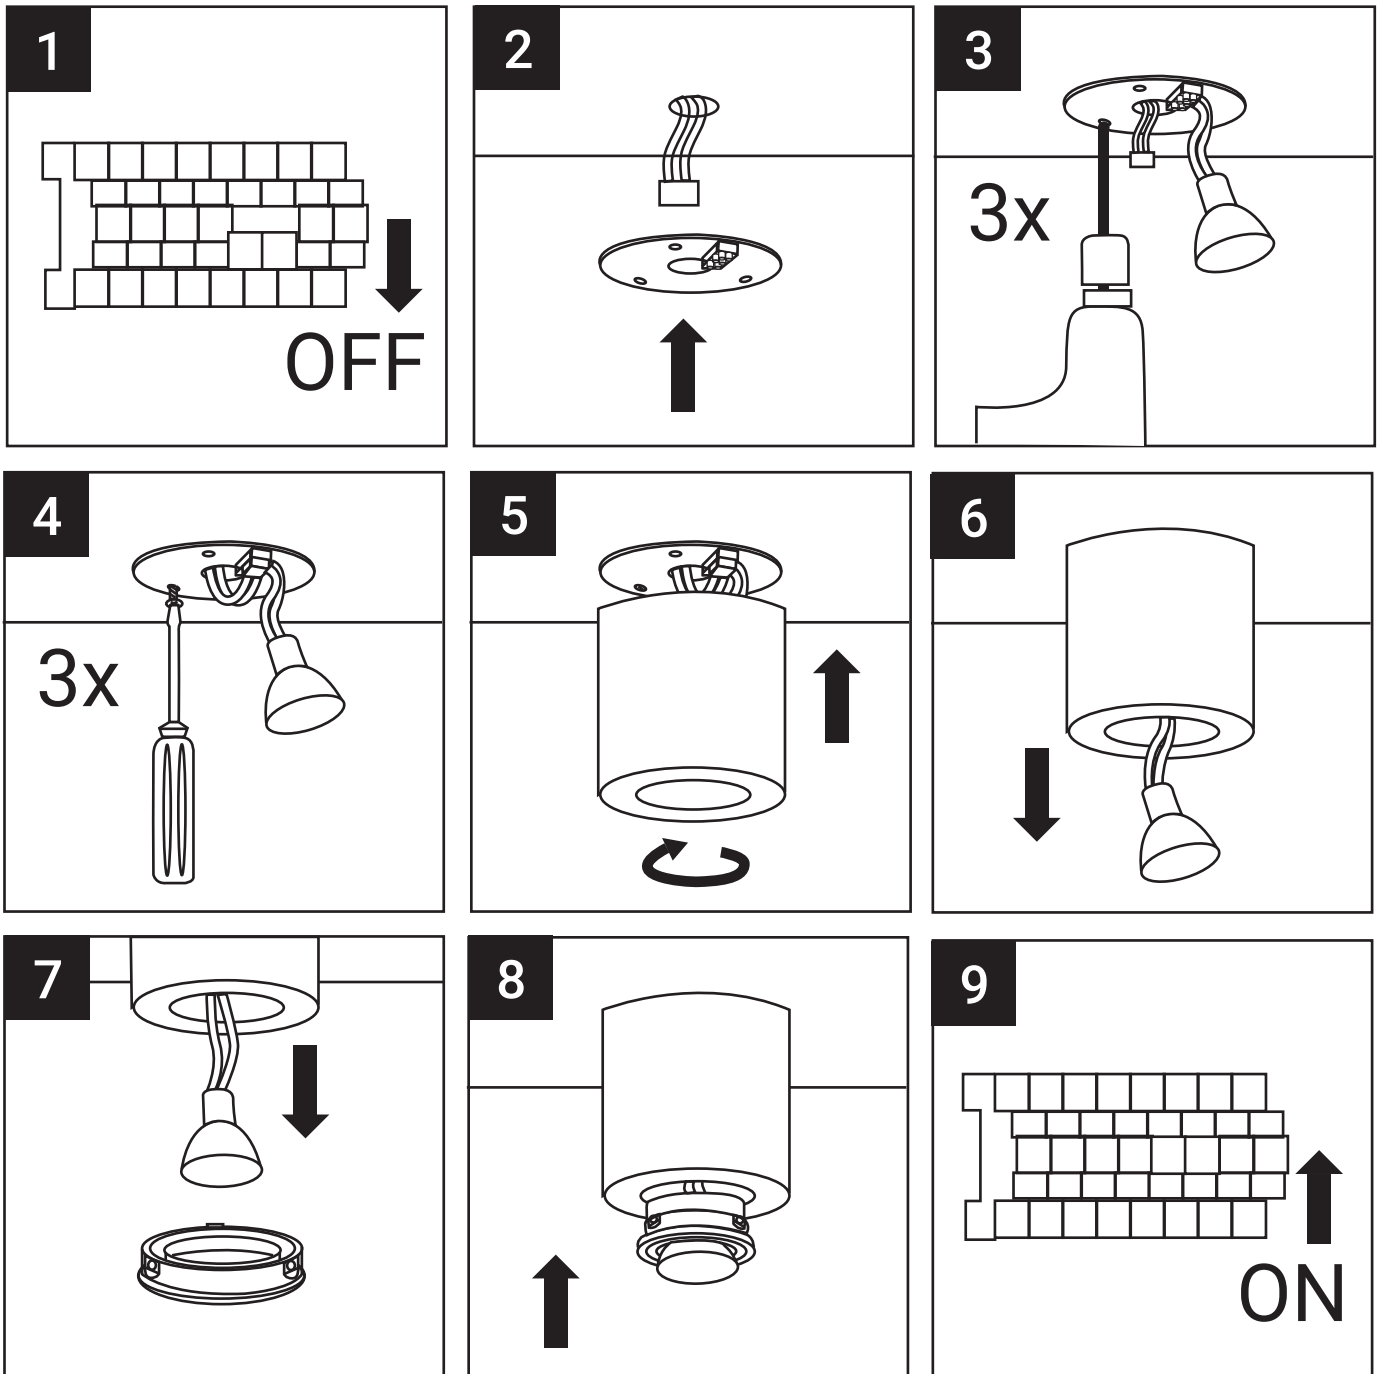

Montageanleitung

Rolux Leuchten GmbH

Margarete-Steiff-Straße 18 | 28844 Weyhe

Telefon: +49 421-696791-0 | Fax: +49 421-696791-1

Web: www.rolux-leuchten.com